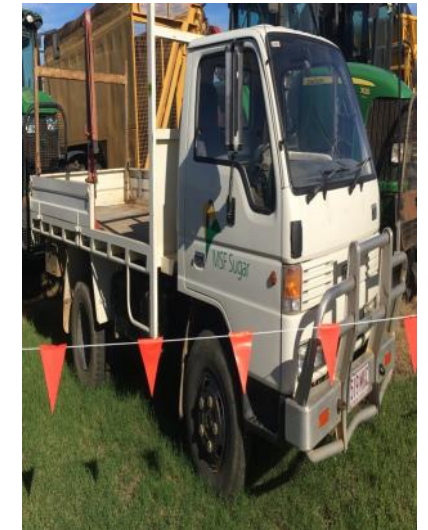

ITEM TB18131 - John Deere 6920 150 hp

ITEM 3423 - Case JX100 ROPS with forklift attachment

ITEM TB18133 - John Deere 6920 150 hp

ITEM 3207– CASE 7120

ITEM 3044d– CASE Backhoe 4X4

ITEM TB18136– John Deere 6170R